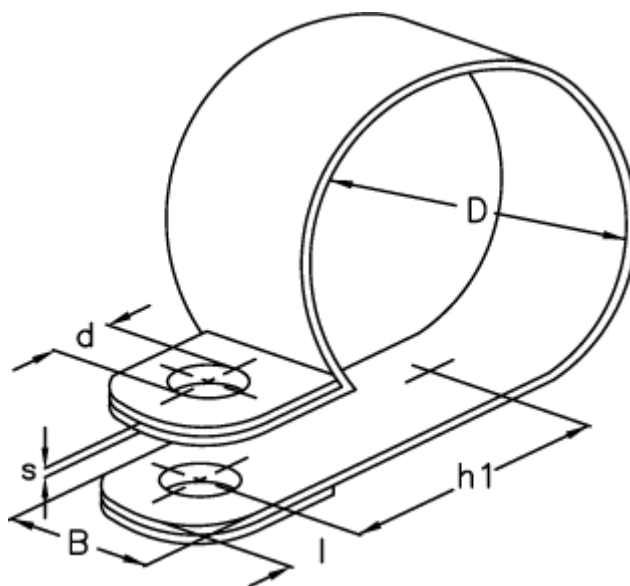

Varenummer: 024117712034

Beskrivelse: Norma rørbøjle RS 1. 34/12 W5

Mål

Bredde B	= 12
d	= 5.3
Diameter D	= 34
h1	= 23.8
l	= 5.0
s	= 0.5